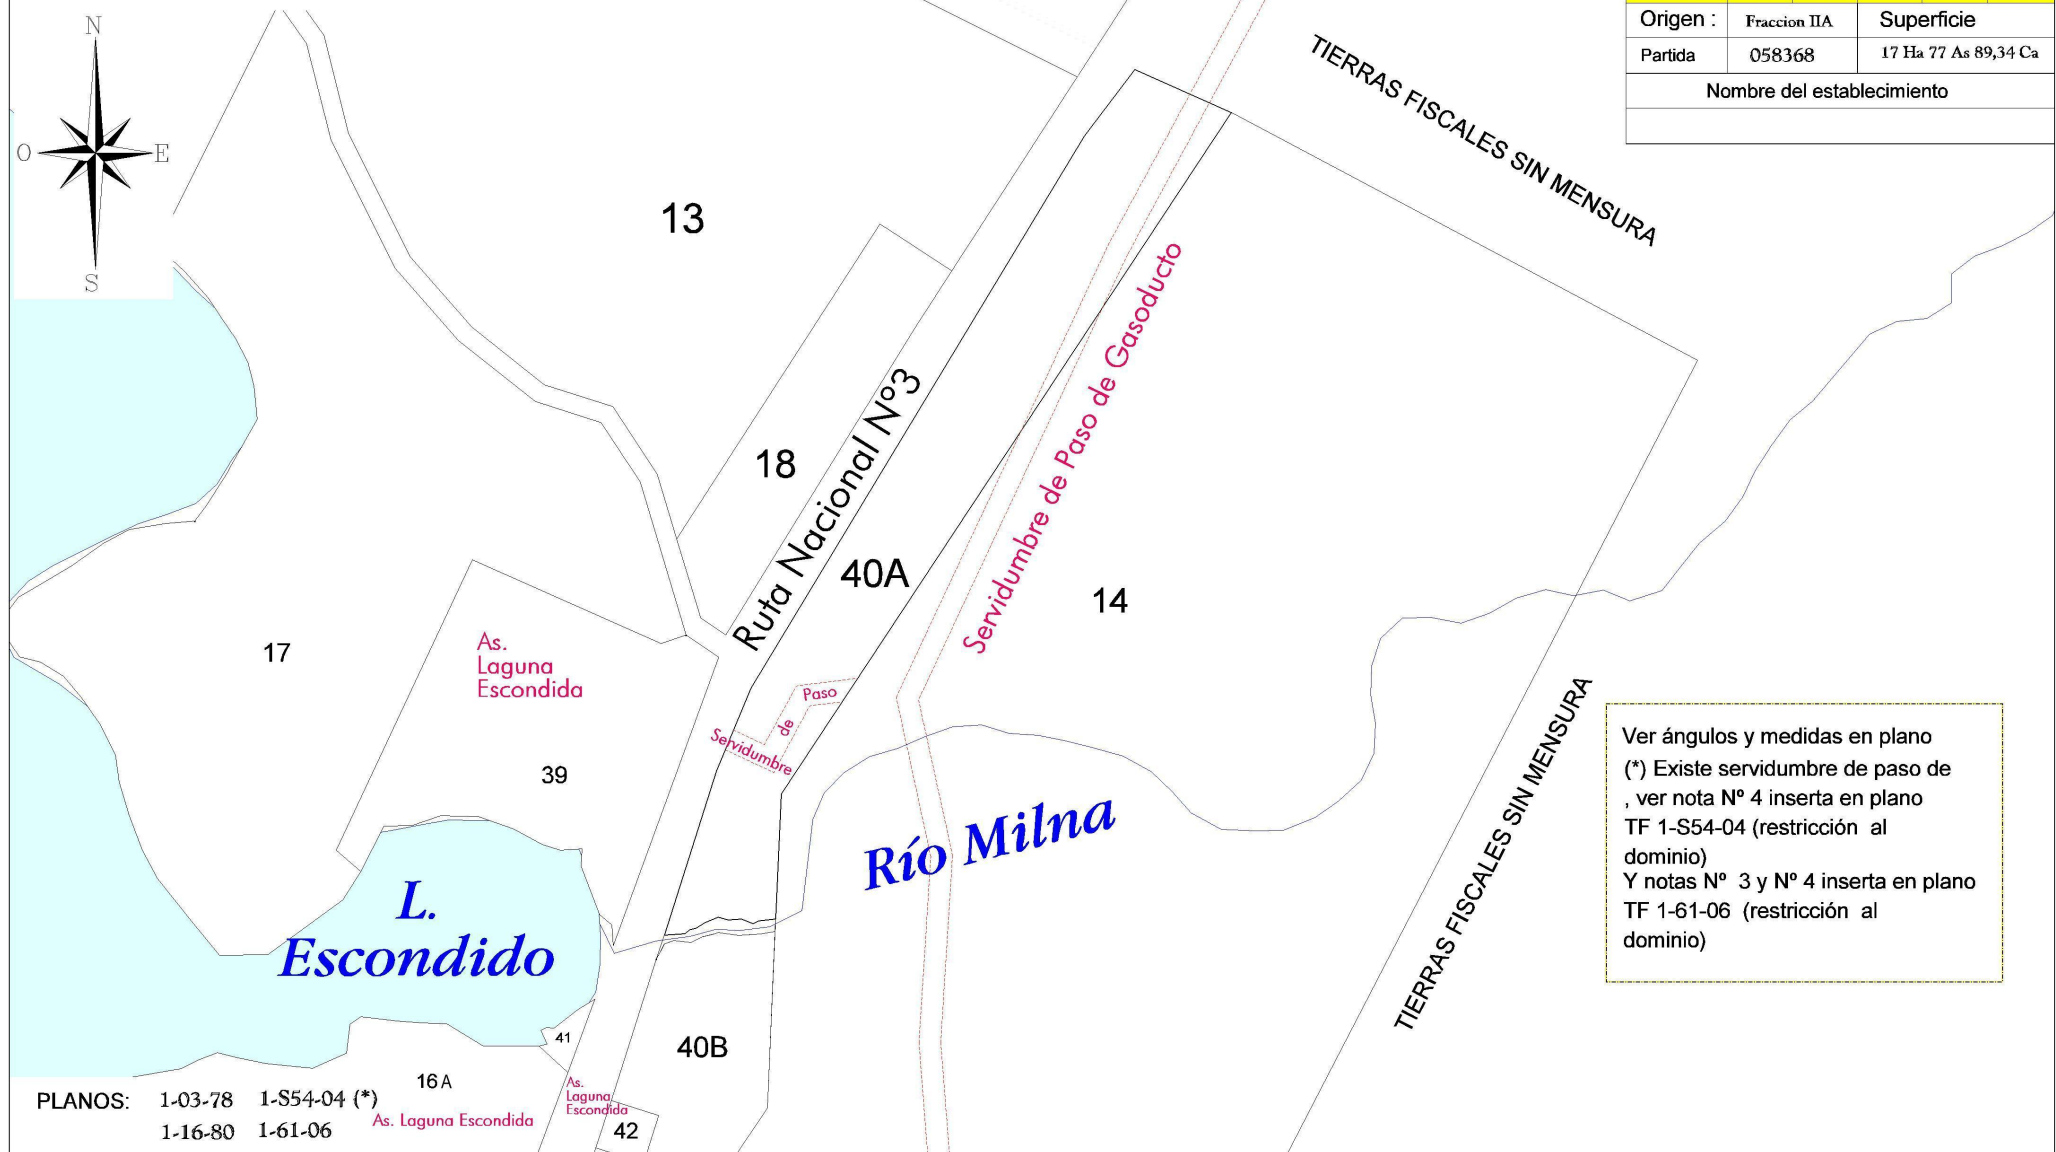

Nomenclatura Catastral			
Departamento :	USHUAIA		
Seccion :	R	Macizo	Parcela 40A
Origen :	Fraccion IIA		Superficie
Partida	058368	17 Ha 77 As 89,34 Ca	
Nombre del establecimiento			

Ver ángulos y medidas en plano
(*) Existe servidumbre de paso de , ver nota N° 4 inserta en plano TF 1-S54-04 (restricción al dominio)
Y notas N° 3 y N° 4 inserta en plano TF 1-61-06 (restricción al dominio)

PLANOS: 1-03-78 1-S54-04 (*)
1-16-80 1-61-06

16A
As. Laguna Escondida

41
As. Laguna Escondida