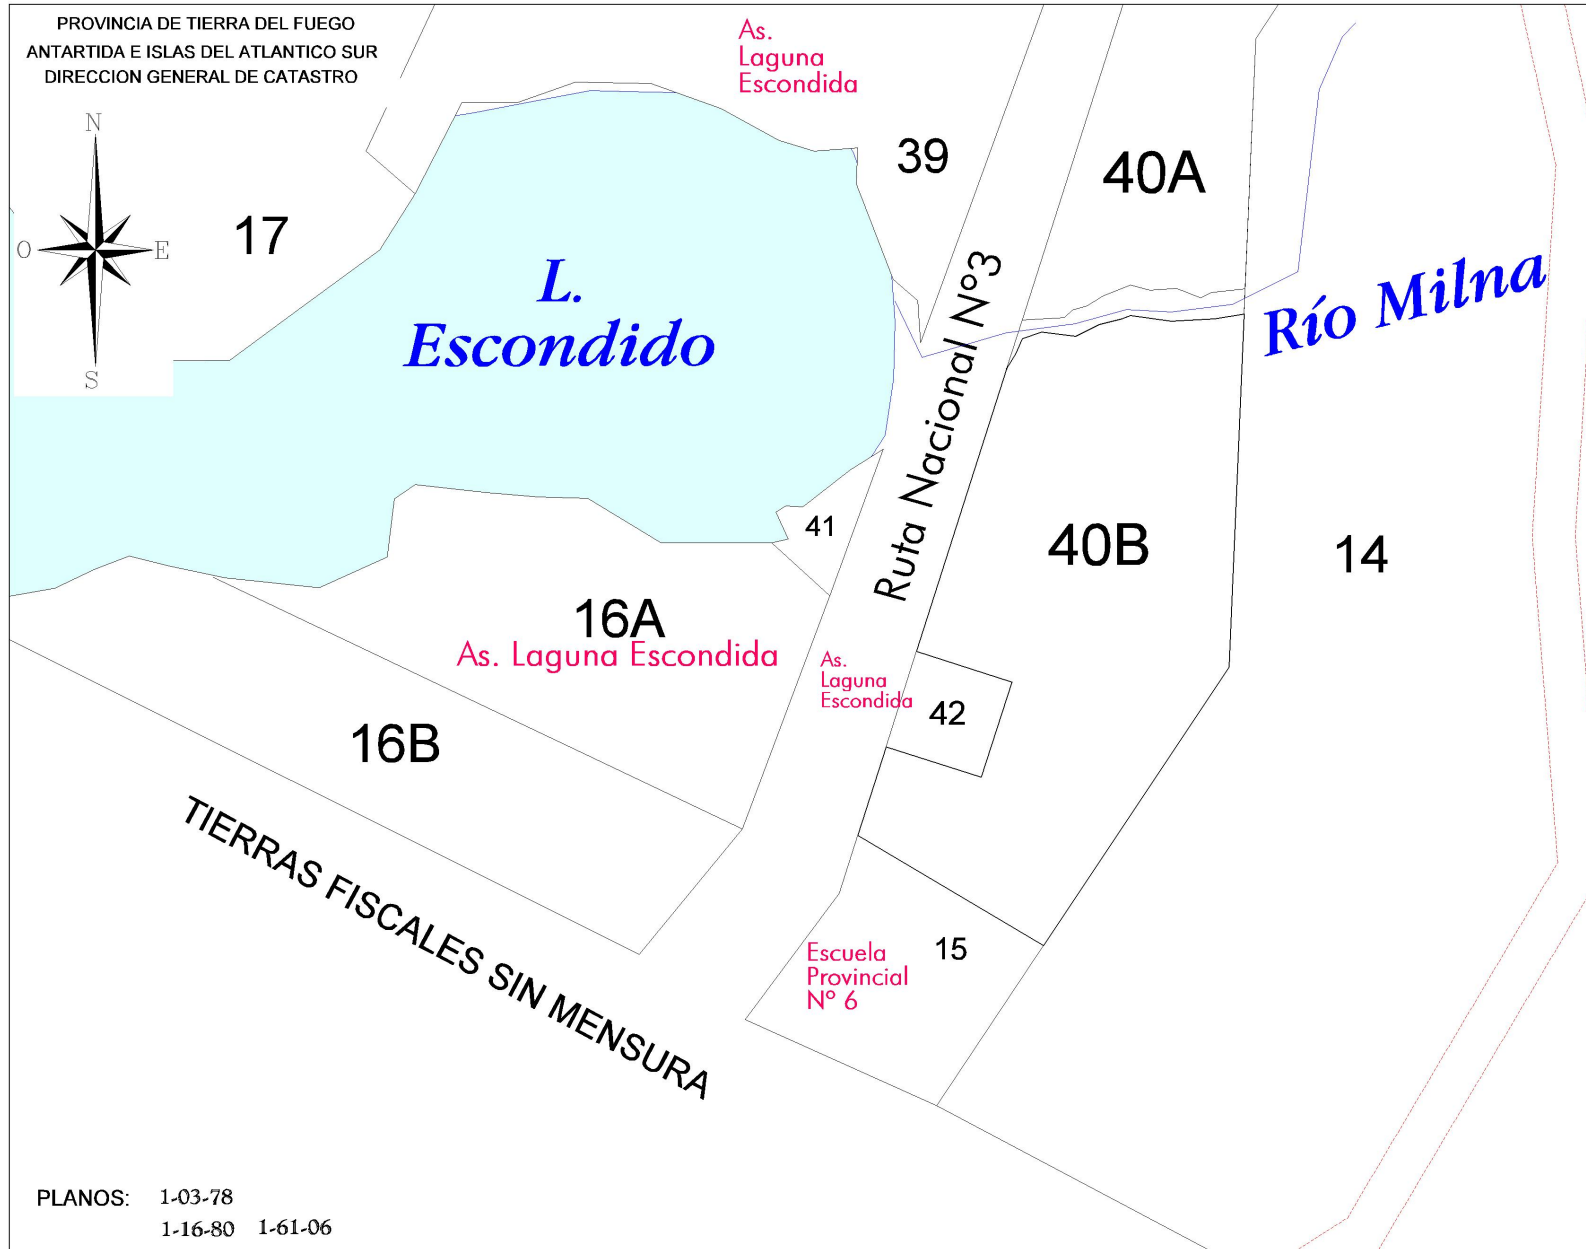

PROVINCIA DE TIERRA DEL FUEGO
ANTARTIDA E ISLAS DEL ATLANTICO SUR
DIRECCION GENERAL DE CATASTRO

Nomenclatura Catastral			
Departamento :	USHUAIA		
Seccion :	R	Macizo	Parcela 40B
Origen :	Fraccion IIA	Superficie	
Partida	058369	7 Ha 11 As 39,92 Ca	
Nombre del establecimiento			

Servidumbre de Paso de Gasoducto

Ver ángulos y medidas en plano
TF 1-61-06

PLANOS: 1-03-78
1-16-80 1-61-06